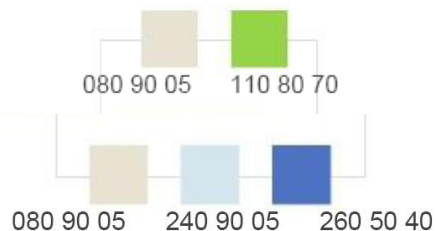

Serdeczność, opiekuńczość i bezpieczeństwo

Zamiast białego, tak jak ma to miejsce tutaj, dobrano wrażliwy, czuciowo pokazujący ich własności zestaw kolorów

Opracowano na podstawie
RAL DESIGN SYSTEM
przez Firmę