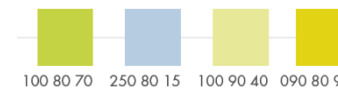

Duża dawka lekkości w połączeniu z wizualnie większą przestrzenią. Te wysokiej jakości odcienie sugerują przyjazną atmosferę i czujemy, że jesteśmy we właściwym miejscu.

Projekt jest wysokiej jakości, wiarygodny, obiektywny i całkowicie oryginalny.

PRZYKŁADOWE ARANŻACJE POMIESZCZEŃ

Świeży powiew wiosennych barw, odmładzająca bryza

Opracowano na podstawie
RAL DESIGN SYSTEM
przez Firmę